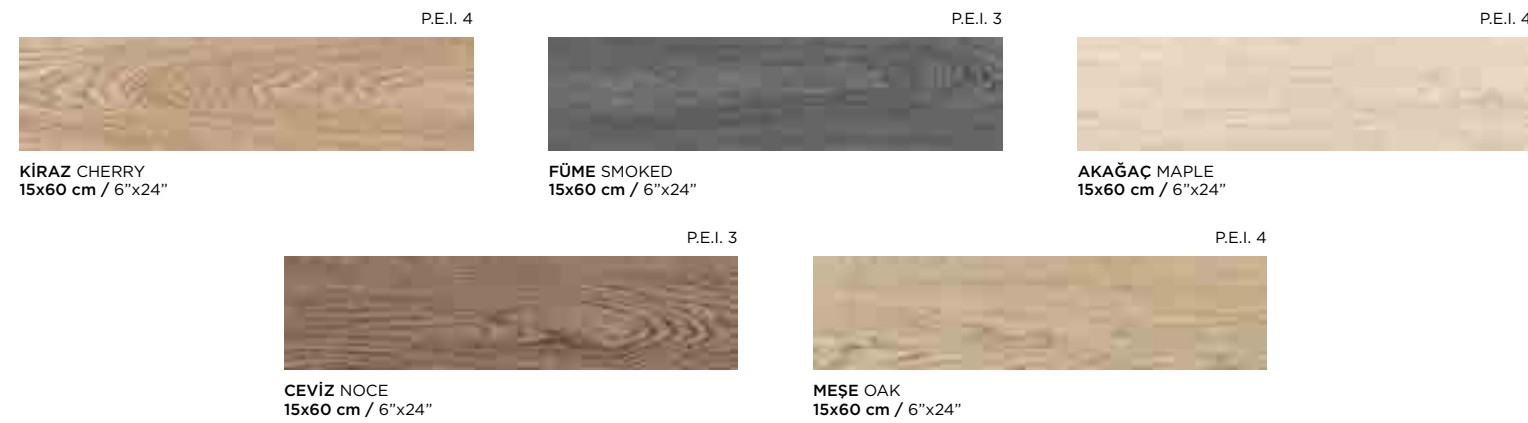

GRİ DEKOR GREY DECOR
15x60 cm / 6"x24"

MERBAU MERBAU
15x60 cm / 6"x24"

MERBAU DEKOR MERBAU DECOR
15x60 cm / 6"x24"

NATUREL
NATURAL **TEAK**

SAPELLI

TIMBER NATUREL
NATURAL

NATUREL
NATURAL

VINTAGE