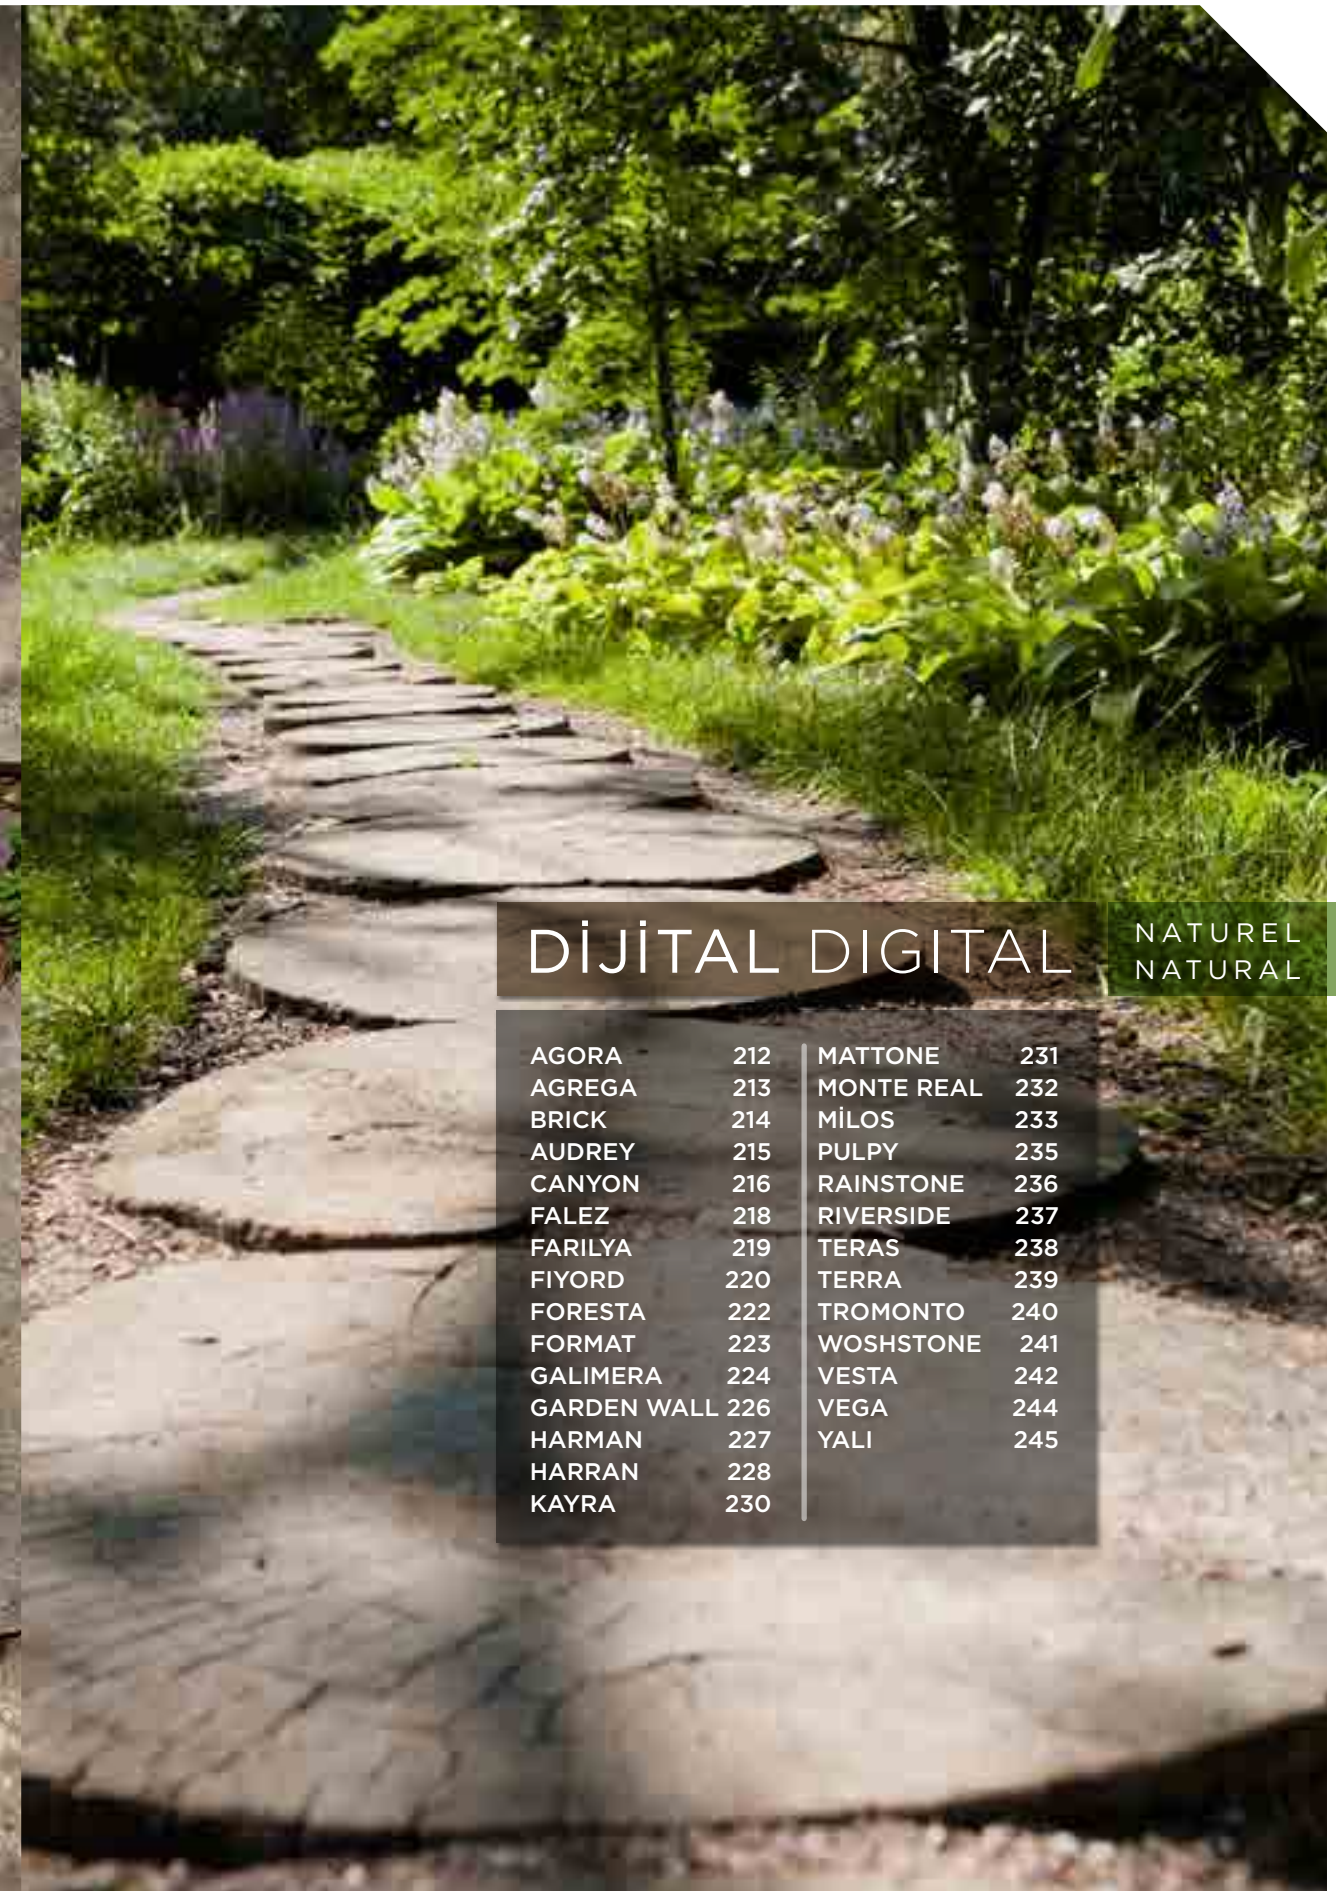

DİJİTAL DIGITAL

NATUREL
NATURAL

AGORA	212	MATTONE	231
AGREGA	213	MONTE REAL	232
BRICK	214	MİLOS	233
AUDREY	215	PULPY	235
CANYON	216	RAINSTONE	236
FALEZ	218	RIVERSIDE	237
FARILYA	219	TERAS	238
FIYORD	220	TERRA	239
FORESTA	222	TROMONTO	240
FORMAT	223	WOSHSTONE	241
GALIMERA	224	VESTA	242
GARDEN WALL	226	VEGA	244
HARRAN	227	YALI	245
HARRAN	228		
KAYRA	230