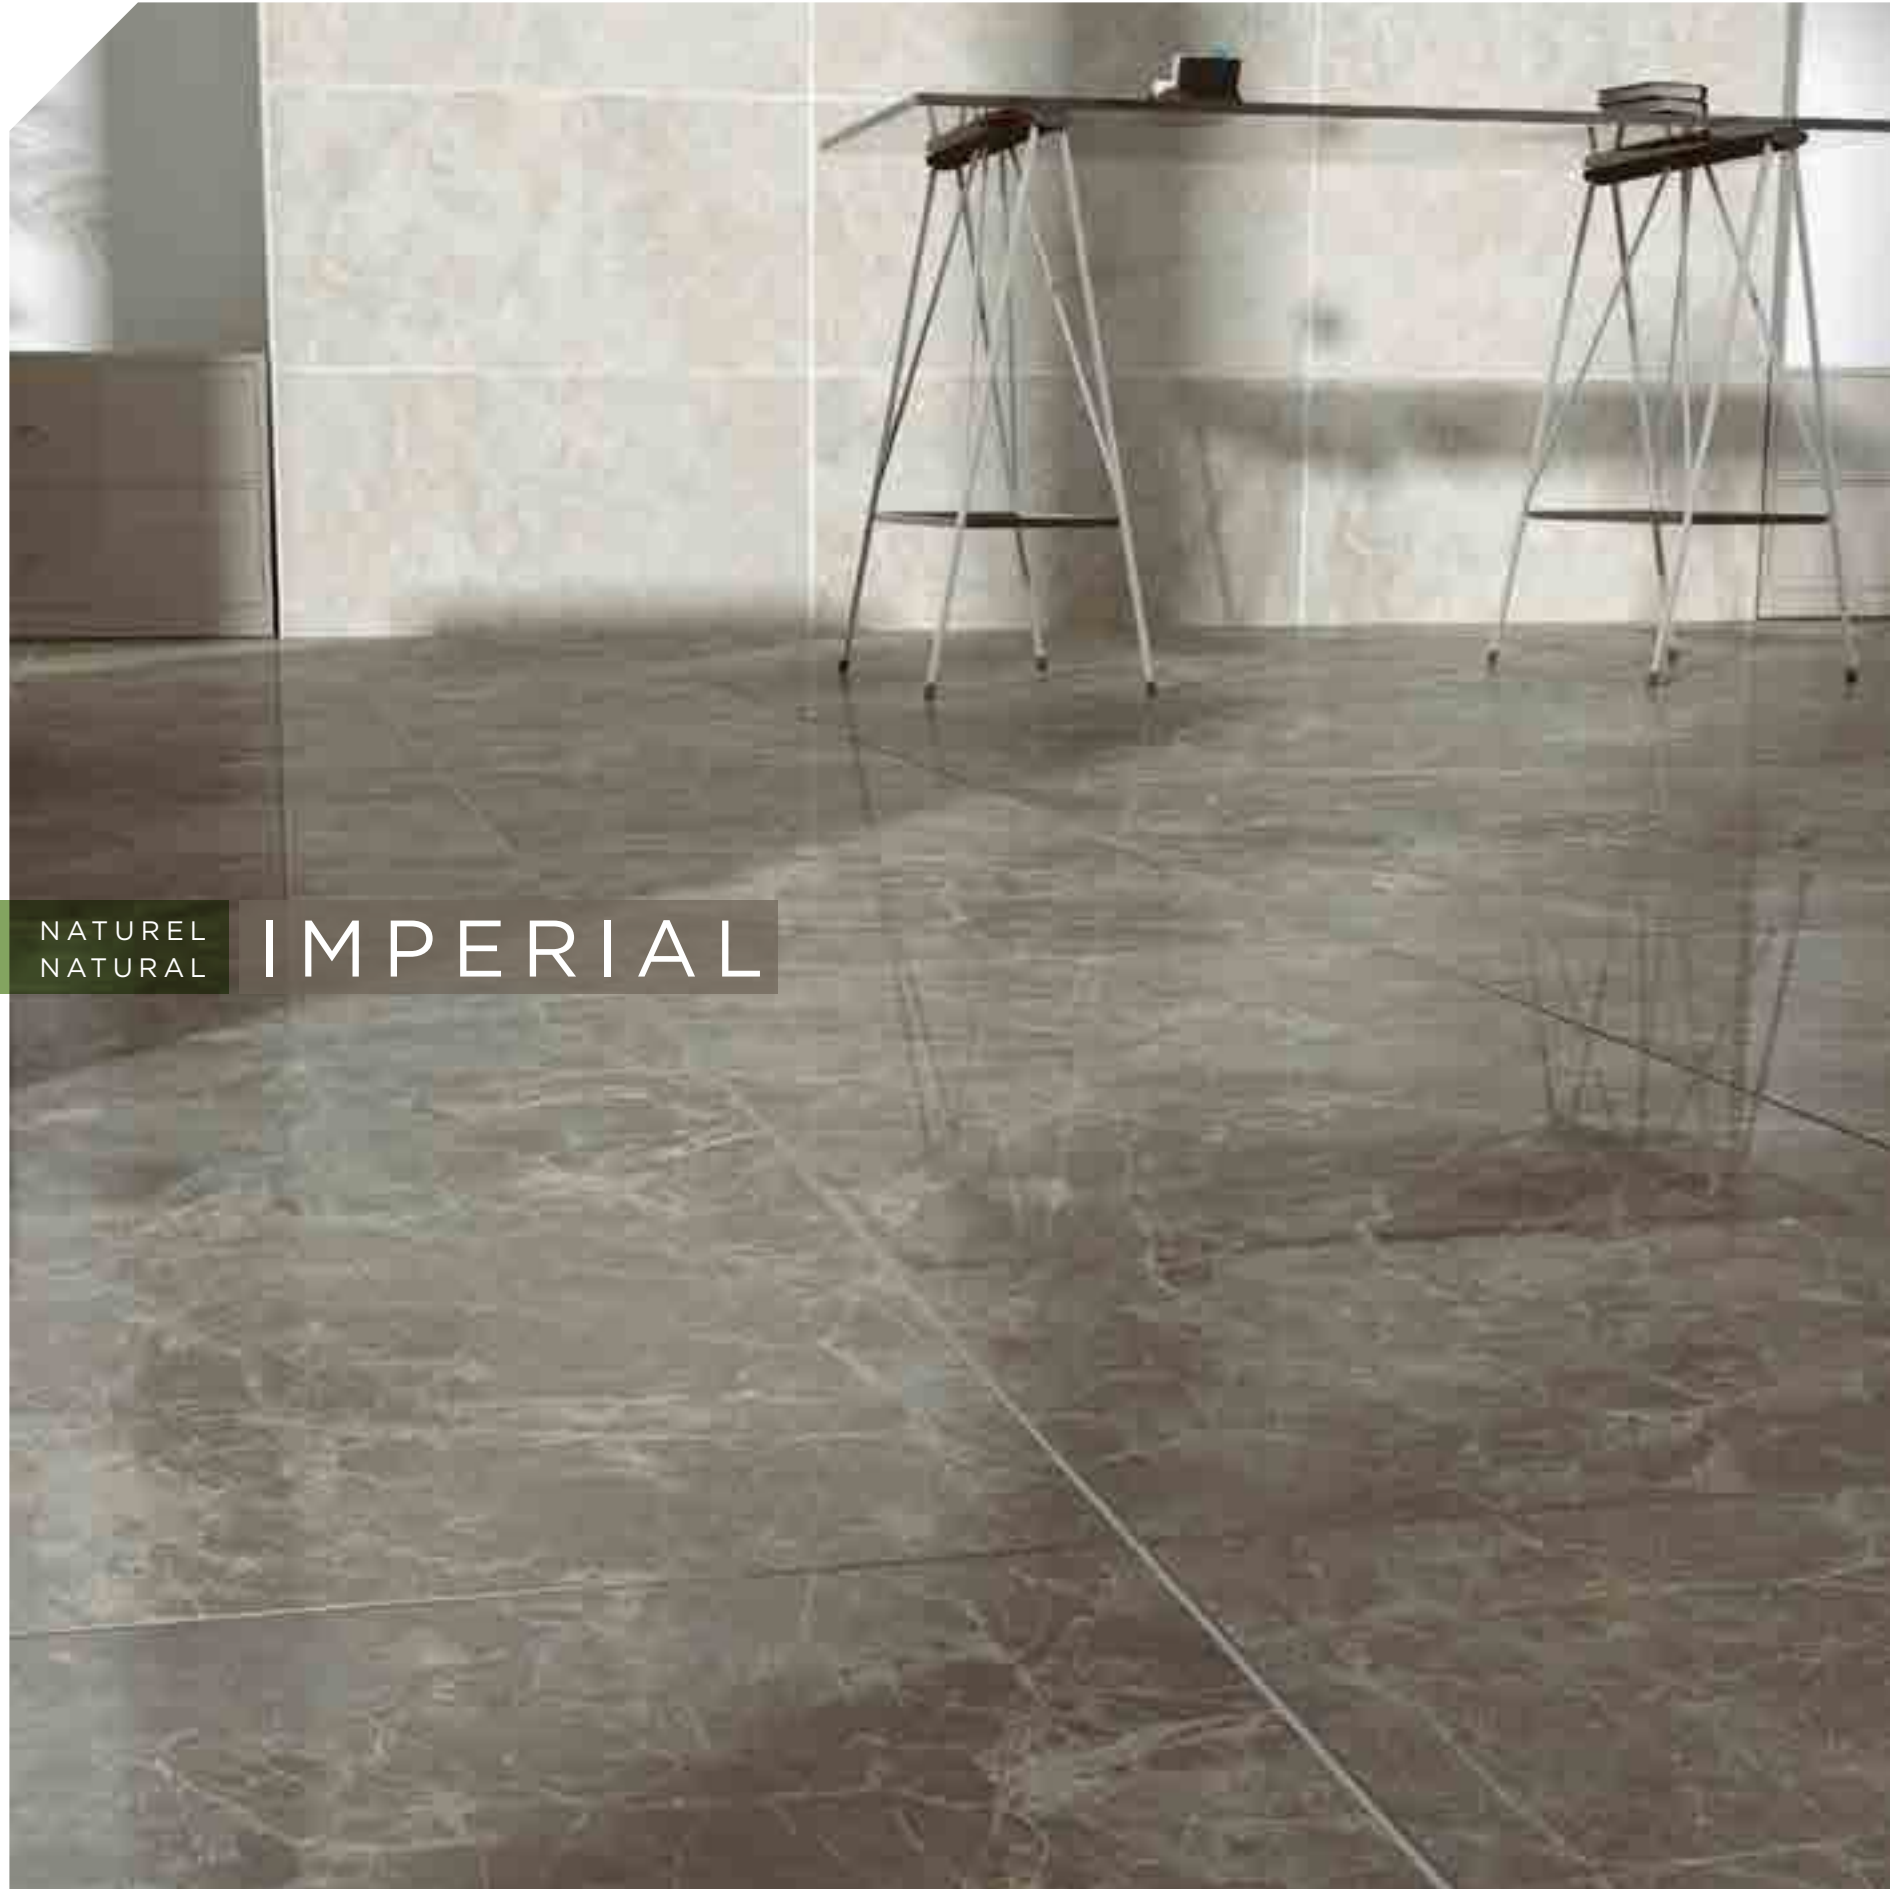

NATUREL
NATURAL

IMPERIAL

IMPERIAL

P.E.I. 4

KREM CREAM
45x90 cm / 18"x36"

P.E.I. 4

YEŞİL GREEN
45x90 cm / 18"x36"

P.E.I. 4